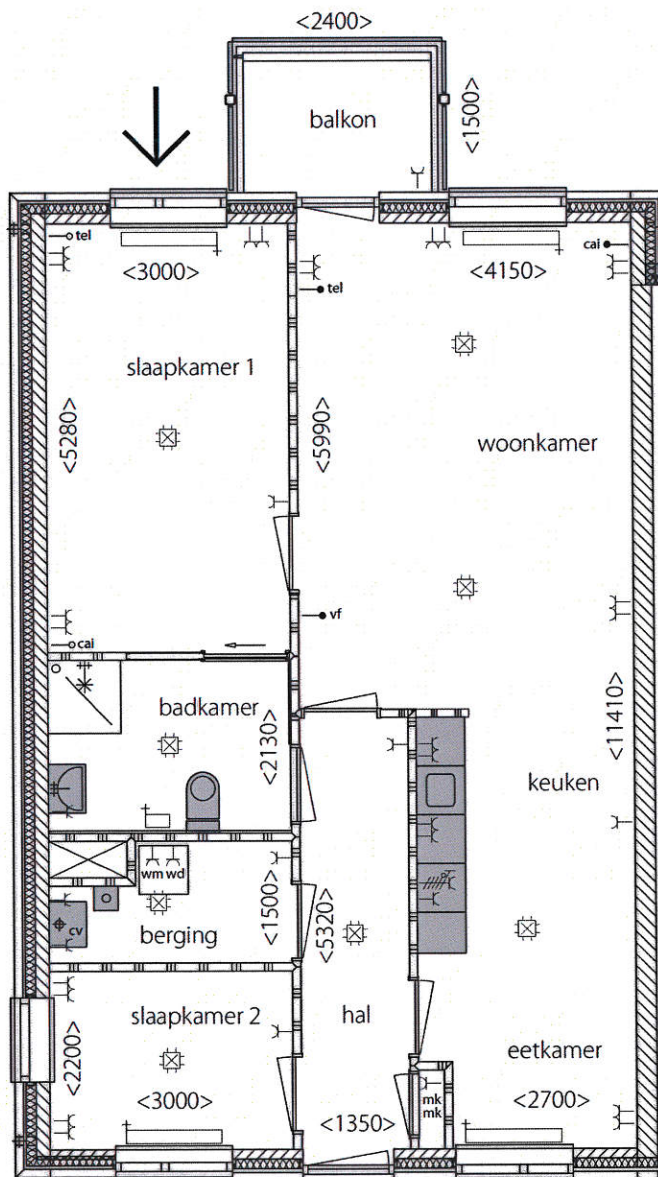

## TYPE A3 • 12 APPARTEMENTEN IN GEBOUW A

mk = meterkast	vf = videfoon
wd = wasdroger aansluiting	— = enkele wandcontactdoos
wm = wasmachine aansluiting	— = dubbele wandcontactdoos
cv = centrale verwarming	⊗ = lichtpunt plafond
tel = telefoon	□ = cv radiator
cai = kabeltelevisie	