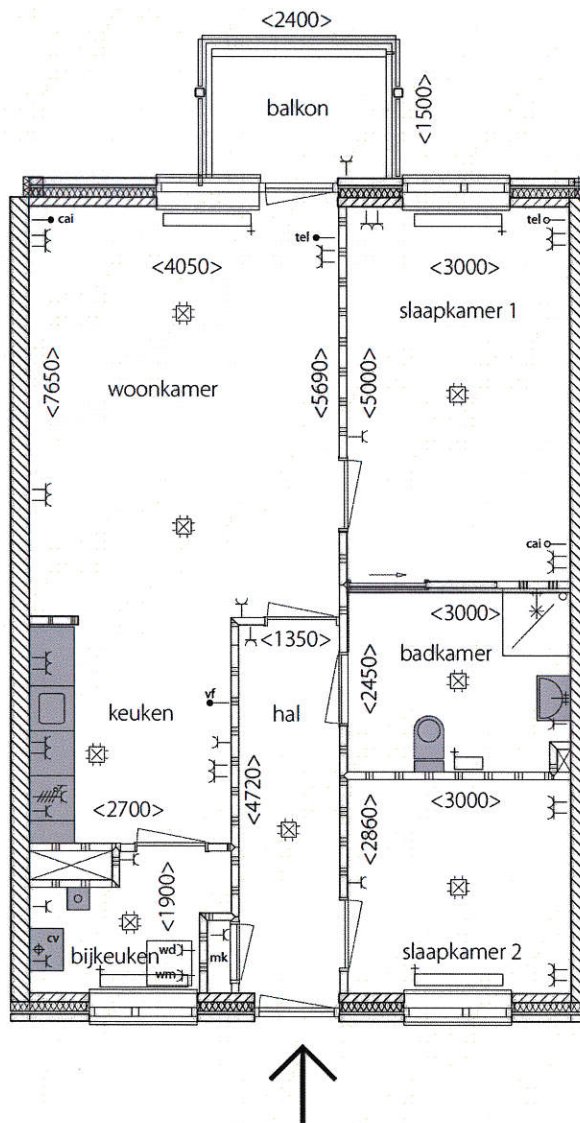

## TYPE A2 • 12 APPARTEMENTEN IN GEBOUW A

mk = meterkast	vf = videofoon
wd = wasdroger aansluiting	— = enkele wandcontactdoos
wm = wasmachine aansluiting	— = dubbele wandcontactdoos
cv = centrale verwarming	☼ = lichtpunt plafond
tel = telefoon	☐ = cv radiator
cai = kabeltelevisie	