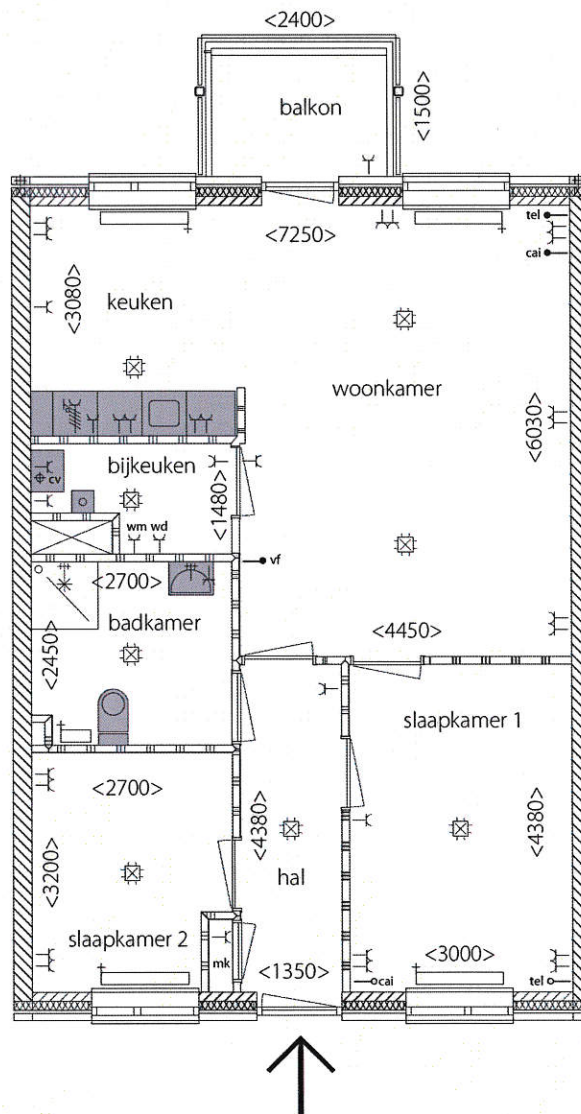

## TYPE A1 • 18 APPARTEMENTEN IN GEBOUW A

mk = meterkast	vf = videfoon
wd = wasdroger aansluiting	— = enkele wandcontactdoos
wm = wasmachine aansluiting	— = dubbele wandcontactdoos
cv = centrale verwarming	⊗ = lichtpunt plafond
tel = telefoon	□ = cv radiator
cai = kabeltelevisie	