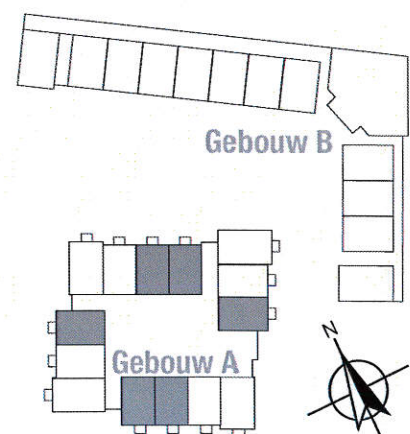

TYPE A1 • 18 APPARTEMENTEN IN GEBOUW A

mk = meterkast	vf = videfoon
wd = wasdroger aansluiting	— = enkele wandcontactdoos
wm = wasmachine aansluiting	— = dubbele wandcontactdoos
cv = centrale verwarming	⊗ = lichtpunt plafond
tel = telefoon	□ = cv radiator
cai = kabeltelevisie	

- De maatvoering kan afwijken.
  Voor het bestellen van vloerbedekking, vitrage, gordijnen,
  etcetera, adviseren wij u om zelf de woning op te meten

Het Westenhage wooncomplex bestaat in totaal uit 92 appartementen.
Verhuur loopt via Servicepunt Zorgwoningen.

versie november 2011